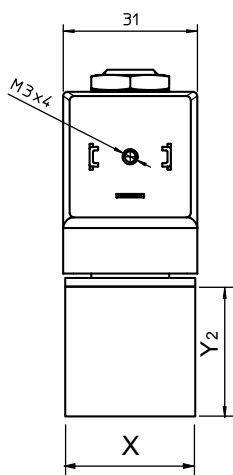

directwerkend magneetventiel
spoel 31 mm

totale scheiding van
media en metalen delen

voor agressieve gassen en vloeistoffen
G1/8 - G1/4 - G3/8 of G1/2 aansluiting

basis informatie	
ventielhuis	PVC
inwendige delen	roestvast staal
omgevingstemperatuur	- 10°C tot + 50°C
responstijd	op aanvraag
montage	in elke positie
dichtingen*	NBR, FPM, EPDM, MVQ

*andere dichtingen op aanvraag leverbaar

functie	symbool	aan- sluiting	door- laat mm	*Kv	werkdruk (bar)			nominaal vermogen		TABEL A codenr.	
					min.	max. DC =	max. AC ~	Watt DC =	V.A. AC		
									insch.		houd.
2/2 normaal gesloten (NC) 	G1/8	3.0	3.5	0	1	1	10	21.5	13.5	Q5B130	
	G1/4	6.0	11.0	0	1	1	10	21.5	13.5	Q5C160	
	G3/8	8.0	16.0	0	0.5	0.5	10	21.5	13.5	Q5D180	
	G1/2	10.0	22.0	0	0.5	0.5	10	21.5	13.5	Q5E110	

*l/min. water bij Δ P 1 bar

bestelcode

ventiel codenr.
• zie tabel A

ventielhuis	
code nr.	materiaal
P	PVC
ander ventielhuis materiaal op verzoek leverbaar	

dichtingen	
code nr.	materiaal
B	NBR
V	FPM
E	EPDM
S	MVQ

spoel
• zie tabel B pagina 2/2

directwerkend magneetventiel
spoel 31 mm

G1/8 - G1/4

poort aansl.	G1/8	G1/4
X	30	35
Y ₁	30	30
Y ₂	30	30
Z	79	79
gewicht g	210	210

G3/8 - G1/2

poort aansl.	G3/8	G1/2
X	55	65
Y ₁	30	30
Y ₂	35	35
Z	84	84
gewicht g	230	240