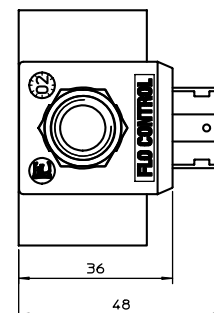

directwerkend magneetventiel
spoel 31 mm

totale scheiding van
media en metalen delen

voor agressieve gassen en vloeistoffen
G1/8 - G1/4 - G3/8 of G1/2 aansluiting

basis informatie	
ventielhuis	PVC
inwendige delen	roestvast staal
omgevingstemperatuur	- 10°C tot + 50°C
responstijd	op aanvraag
montage	in elke positie
dichtingen*	NBR, FPM, EPDM, MVQ

*andere dichtingen op aanvraag leverbaar

functie	symbool	aan- sluiting	door- laat mm	*Kv	werkdruk (bar)			nominaal vermogen		TABEL A codenr.	
					min.	max. DC =	max. AC ~	Watt DC =	V.A. AC		
									insch.		houd.
2/2 normaal gesloten (NC) 	G1/8	3.0	3.5	0	1	1	10	21.5	13.5	Q5B130	
	G1/4	6.0	11.0	0	1	1	10	21.5	13.5	Q5C160	
	G3/8	8.0	16.0	0	0.5	0.5	10	21.5	13.5	Q5D180	
	G1/2	10.0	22.0	0	0.5	0.5	10	21.5	13.5	Q5E110	

spoel
• zie tabel B pagina 2/2

directwerkend magneetventiel
spoel 31 mm

G1/8 - G1/4

poort aansl.	G1/8	G1/4
X	30	35
Y ₁	30	30
Y ₂	30	30
Z	79	79
gewicht g	210	210

G3/8 - G1/2

poort aansl.	G3/8	G1/2
X	55	65
Y ₁	30	30
Y ₂	35	35
Z	84	84
gewicht g	230	240

spoel code	TABEL B			
	*spanning	codenummer		
		~ 50 Hz	~ 60 Hz	= DC
	12	-	-	666
	24	611	644	671
	48	616	-	676
	110	621	-	681
	115	-	653	-
	220	631	-	-
	230	638	659	-
	380	640	-	-

spoel specificaties	
draad isolatie	klasse H180° C
spoel isolatie	klasse F155° C
isolatie materiaal	nylon
inschakelduur	100% bij +20° C omgev.
spanningstolerantie	- 10% tot +15% van het nominale voltage
*vermogensafname	AC 13,5 VA - DC 10 Watt
electrische aansluiting	DIN 43650/A (2P+ aarde)
kabel aansluiting	Pg 9 (voor kabel dia. 6-8mm)
beschermingsgraad	IP 65 (met stekker)