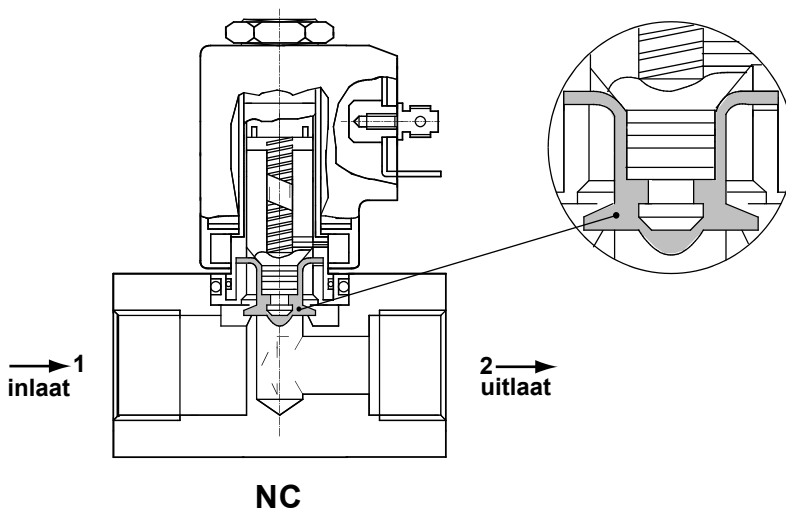

directwerkend magneetventiel
spoel 31 mm

totale scheiding van
media en metalen delen

voor agressieve gassen en vloeistoffen
G1/8 - G1/4 - G3/8 of G1/2 aansluiting

basis informatie	
ventielhuis	PVC
inwendige delen	roestvast staal
omgevingstemperatuur	- 10°C tot + 50°C
responstijd	op aanvraag
montage	in elke positie
dichtingen*	NBR, FPM, EPDM, MVQ

*andere dichtingen op aanvraag leverbaar

functie	symbool	aan- sluiting	door- laat mm	*Kv	werkdruk (bar)			nominaal vermogen		TABEL A codenr.	
					min.	max. DC =	max. AC ~	Watt DC =	V.A. AC		
									insch.		houd.
2/2 normaal gesloten (NC) 	G1/8	3.0	3.5	0	1	1	10	21.5	13.5	Q5B130	
	G1/4	6.0	11.0	0	1	1	10	21.5	13.5	Q5C160	
	G3/8	8.0	16.0	0	0.5	0.5	10	21.5	13.5	Q5D180	
	G1/2	10.0	22.0	0	0.5	0.5	10	21.5	13.5	Q5E110	

spoel
• zie tabel B pagina 2/2

directwerkend magneetventiel
spoel 31 mm

G1/8 - G1/4

poort aansl.	G1/8	G1/4
X	30	35
Y ₁	30	30
Y ₂	30	30
Z	79	79
gewicht g	210	210

G3/8 - G1/2

poort aansl.	G3/8	G1/2
X	55	65
Y ₁	30	30
Y ₂	35	35
Z	84	84
gewicht g	230	240

spoel code	TABEL B			
	*spanning	codenummer		
		~ 50 Hz	~ 60 Hz	= DC
	12	-	-	666
	24	611	644	671
	48	616	-	676
	110	621	-	681
	115	-	653	-
	220	631	-	-
	230	638	659	-
	380	640	-	-

spoel specificaties	
draad isolatie	klasse H180° C
spoel isolatie	klasse F155° C
isolatie materiaal	nylon
inschakelduur	100% bij +20° C omgev.
spanningstolerantie	- 10% tot +15% van het nominale voltage
*vermogensafname	AC 13,5 VA - DC 10 Watt
electrische aansluiting	DIN 43650/A (2P+ aarde)
kabel aansluiting	Pg 9 (voor kabel dia. 6-8mm)
beschermingsgraad	IP 65 (met stekker)