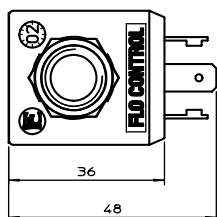

directwerkend magneetventiel
spoel 31 mm

totale scheiding van
media en metalen delen

voor agressieve gassen en vloeistoffen
G1/8 - G1/4 - G3/8 of G1/2 aansluiting

basis informatie	
ventielhuis	PVC
inwendige delen	roestvast staal
omgevingstemperatuur	- 10°C tot + 50°C
responstijd	op aanvraag
montage	in elke positie
dichtingen*	NBR, FPM, EPDM, MVQ

*andere dichtingen op aanvraag leverbaar

functie	symbool	aan- sluiting	door- laat mm	*Kv	werkdruk (bar)			nominaal vermogen		TABEL A codenr.	
					min.	max. DC =	max. AC ~	Watt DC =	V.A. AC		
									insch.		houd.
2/2 normaal gesloten (NC) 	G1/8	3.0	3.5	0	1	1	10	21.5	13.5	Q5B130	
	G1/4	6.0	11.0	0	1	1	10	21.5	13.5	Q5C160	
	G3/8	8.0	16.0	0	0.5	0.5	10	21.5	13.5	Q5D180	
	G1/2	10.0	22.0	0	0.5	0.5	10	21.5	13.5	Q5E110	

*l/min. water bij Δ P 1 bar

bestelcode

ventiel codenr.
• zie tabel A

ventielhuis	
code nr.	materiaal
P	PVC
ander ventielhuis materiaal op verzoek leverbaar	

dichtingen	
code nr.	materiaal
B	NBR
V	FPM
E	EPDM
S	MVQ

spoel
• zie tabel B pagina 2/2

directwerkend magneetventiel
spoel 31 mm

G1/8 - G1/4

poort aansl.	G1/8	G1/4
X	30	35
Y ₁	30	30
Y ₂	30	30
Z	79	79
gewicht g	210	210

G3/8 - G1/2

poort aansl.	G3/8	G1/2
X	55	65
Y ₁	30	30
Y ₂	35	35
Z	84	84
gewicht g	230	240