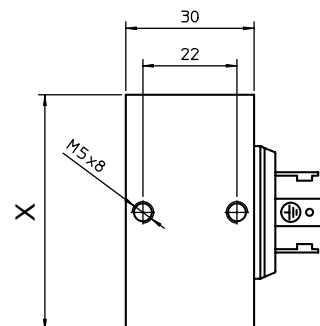

*andere dichtingen op aanvraag leverbaar

functie	symbool	aan- sluiting	door- laat mm	*Kv	werkdruk (bar)			nominaal vermogen		TABEL A codenr.	
					min.	max. DC =	max. AC ~	Watt DC =	V.A. AC		
									insch.		houd.
2/2 normaal gesloten (NC) 	G1/8	3.0	3.5	0	1	1	10	21.5	13.5	Q5B130	
	G1/4	6.0	11.0	0	1	1	10	21.5	13.5	Q5C160	
	G3/8	8.0	16.0	0	0.5	0.5	10	21.5	13.5	Q5D180	
	G1/2	10.0	22.0	0	0.5	0.5	10	21.5	13.5	Q5E110	

spoel
• zie tabel B pagina 2/2

directwerkend magneetventiel
spoel 31 mm

G1/8 - G1/4

poort aansl.	G1/8	G1/4
X	30	35
Y ₁	30	30
Y ₂	30	30
Z	79	79
gewicht g	210	210

G3/8 - G1/2

poort aansl.	G3/8	G1/2
X	55	65
Y ₁	30	30
Y ₂	35	35
Z	84	84
gewicht g	230	240

spoel code	TABEL B			
	*spanning	codenummer		
		~ 50 Hz	~ 60 Hz	= DC
	12	-	-	666
	24	611	644	671
	48	616	-	676
	110	621	-	681
	115	-	653	-
	220	631	-	-
	230	638	659	-
	380	640	-	-

spoel specificaties	
draad isolatie	klasse H180° C
spoel isolatie	klasse F155° C
isolatie materiaal	nylon
inschakelduur	100% bij +20° C omgev.
spanningstolerantie	- 10% tot +15% van het nominale voltage
*vermogensafname	AC 13,5 VA - DC 10 Watt
electrische aansluiting	DIN 43650/A (2P+ aarde)
kabel aansluiting	Pg 9 (voor kabel dia. 6-8mm)
beschermingsgraad	IP 65 (met stekker)