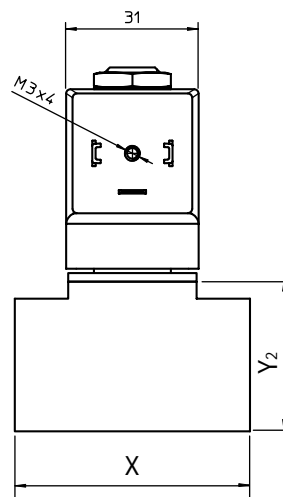

directwerkend magneetventiel
spoel 31 mm

totale scheiding van
media en metalen delen

voor agressieve gassen en vloeistoffen
G1/8 - G1/4 - G3/8 of G1/2 aansluiting

basis informatie	
ventielhuis	PVC
inwendige delen	roestvast staal
omgevingstemperatuur	- 10°C tot + 50°C
responstijd	op aanvraag
montage	in elke positie
dichtingen*	NBR, FPM, EPDM, MVQ

*andere dichtingen op aanvraag leverbaar

functie	symbool	aan- sluiting	door- laat mm	*Kv	werkdruk (bar)			nominaal vermogen		TABEL A codenr.	
					min.	max. DC =	max. AC ~	Watt DC =	V.A. AC		
									insch.		houd.
2/2 normaal gesloten (NC) 	G1/8	3.0	3.5	0	1	1	10	21.5	13.5	Q5B130	
	G1/4	6.0	11.0	0	1	1	10	21.5	13.5	Q5C160	
	G3/8	8.0	16.0	0	0.5	0.5	10	21.5	13.5	Q5D180	
	G1/2	10.0	22.0	0	0.5	0.5	10	21.5	13.5	Q5E110	

spoel
• zie tabel B pagina 2/2

directwerkend magneetventiel
spoel 31 mm

G1/8 - G1/4

poort aansl.	G1/8	G1/4
X	30	35
Y ₁	30	30
Y ₂	30	30
Z	79	79
gewicht g	210	210

G3/8 - G1/2

poort aansl.	G3/8	G1/2
X	55	65
Y ₁	30	30
Y ₂	35	35
Z	84	84
gewicht g	230	240

spoel code	TABEL B			
	*spanning	codenummer		
		~ 50 Hz	~ 60 Hz	= DC
	12	-	-	666
	24	611	644	671
	48	616	-	676
	110	621	-	681
	115	-	653	-
	220	631	-	-
	230	638	659	-
	380	640	-	-

spoel specificaties	
draad isolatie	klasse H180° C
spoel isolatie	klasse F155° C
isolatie materiaal	nylon
inschakelduur	100% bij +20° C omgev.
spanningstolerantie	- 10% tot +15% van het nominale voltage
*vermogensafname	AC 13,5 VA - DC 10 Watt
electrische aansluiting	DIN 43650/A (2P+ aarde)
kabel aansluiting	Pg 9 (voor kabel dia. 6-8mm)
beschermingsgraad	IP 65 (met stekker)