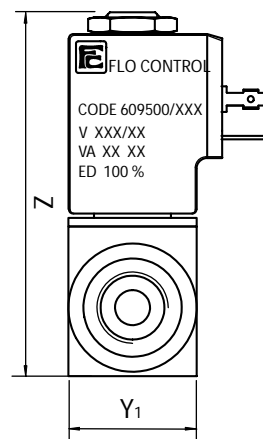

*andere dichtingen op aanvraag leverbaar

functie	symbool	aan- sluiting	door- laat mm	*Kv	werkdruk (bar)			nominaal vermogen		TABEL A codenr.	
					min.	max. DC =	max. AC ~	Watt DC =	V.A. AC		
									insch.		houd.
2/2 normaal gesloten (NC) 	G1/8	3.0	3.5	0	1	1	10	21.5	13.5	Q5B130	
	G1/4	6.0	11.0	0	1	1	10	21.5	13.5	Q5C160	
	G3/8	8.0	16.0	0	0.5	0.5	10	21.5	13.5	Q5D180	
	G1/2	10.0	22.0	0	0.5	0.5	10	21.5	13.5	Q5E110	

*l/min. water bij Δ P 1 bar

bestelcode

ventiel codenr.
• zie tabel A

ventielhuis	
code nr.	materiaal
P	PVC
ander ventielhuis materiaal op verzoek leverbaar	

dichtingen	
code nr.	materiaal
B	NBR
V	FPM
E	EPDM
S	MVQ

spoel
• zie tabel B pagina 2/2

directwerkend magneetventiel
spoel 31 mm

G1/8 - G1/4

poort aansl.	G1/8	G1/4
X	30	35
Y ₁	30	30
Y ₂	30	30
Z	79	79
gewicht g	210	210

G3/8 - G1/2

poort aansl.	G3/8	G1/2
X	55	65
Y ₁	30	30
Y ₂	35	35
Z	84	84
gewicht g	230	240

spoel code	TABEL B			
	*spanning	codenummer		
		~ 50 Hz	~ 60 Hz	= DC
	12	-	-	666
	24	611	644	671
	48	616	-	676
	110	621	-	681
	115	-	653	-
	220	631	-	-
	230	638	659	-
	380	640	-	-

spoel specificaties	
draad isolatie	klasse H180° C
spoel isolatie	klasse F155° C
isolatie materiaal	nylon
inschakelduur	100% bij +20° C omgev.
spanningstolerantie	- 10% tot +15% van het nominale voltage
*vermogensafname	AC 13,5 VA - DC 10 Watt
electrische aansluiting	DIN 43650/A (2P+ aarde)
kabel aansluiting	Pg 9 (voor kabel dia. 6-8mm)
beschermingsgraad	IP 65 (met stekker)