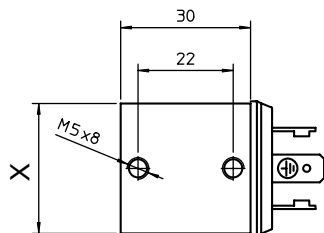

*andere dichtingen op aanvraag leverbaar

functie	symbool	aan- sluiting	door- laat mm	*Kv	werkdruk (bar)			nominaal vermogen		TABEL A codenr.	
					min.	max. DC =	max. AC ~	Watt DC =	V.A. AC		
									insch.		houd.
2/2 normaal gesloten (NC) 	G1/8	3.0	3.5	0	1	1	10	21.5	13.5	Q5B130	
	G1/4	6.0	11.0	0	1	1	10	21.5	13.5	Q5C160	
	G3/8	8.0	16.0	0	0.5	0.5	10	21.5	13.5	Q5D180	
	G1/2	10.0	22.0	0	0.5	0.5	10	21.5	13.5	Q5E110	

*l/min. water bij Δ P 1 bar

bestelcode

ventiel codenr.
• zie tabel A

ventielhuis	
code nr.	materiaal
P	PVC
ander ventielhuis materiaal op verzoek leverbaar	

dichtingen	
code nr.	materiaal
B	NBR
V	FPM
E	EPDM
S	MVQ

spoel
• zie tabel B pagina 2/2

directwerkend magneetventiel
spoel 31 mm

G1/8 - G1/4

poort aansl.	G1/8	G1/4
X	30	35
Y ₁	30	30
Y ₂	30	30
Z	79	79
gewicht g	210	210

G3/8 - G1/2

poort aansl.	G3/8	G1/2
X	55	65
Y ₁	30	30
Y ₂	35	35
Z	84	84
gewicht g	230	240

spoel code	TABEL B			
	*spanning	codenummer		
		~ 50 Hz	~ 60 Hz	= DC
	12	-	-	666
	24	611	644	671
	48	616	-	676
	110	621	-	681
	115	-	653	-
	220	631	-	-
	230	638	659	-
	380	640	-	-

spoel specificaties	
draad isolatie	klasse H180° C
spoel isolatie	klasse F155° C
isolatie materiaal	nylon
inschakelduur	100% bij +20° C omgev.
spanningstolerantie	- 10% tot +15% van het nominale voltage
*vermogensafname	AC 13,5 VA - DC 10 Watt
electrische aansluiting	DIN 43650/A (2P+ aarde)
kabel aansluiting	Pg 9 (voor kabel dia. 6-8mm)
beschermingsgraad	IP 65 (met stekker)