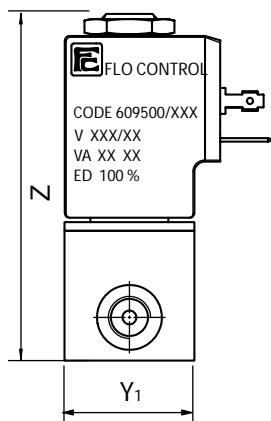

*andere dichtingen op aanvraag leverbaar

functie	symbool	aan- sluiting	door- laat mm	*Kv	werkdruk (bar)			nominaal vermogen		TABEL A codenr.	
					min.	max. DC =	max. AC ~	Watt DC =	V.A. AC		
									insch.		houd.
2/2 normaal gesloten (NC) 	G1/8	3.0	3.5	0	1	1	10	21.5	13.5	Q5B130	
	G1/4	6.0	11.0	0	1	1	10	21.5	13.5	Q5C160	
	G3/8	8.0	16.0	0	0.5	0.5	10	21.5	13.5	Q5D180	
	G1/2	10.0	22.0	0	0.5	0.5	10	21.5	13.5	Q5E110	

*l/min. water bij Δ P 1 bar

bestelcode

ventiel codenr.
• zie tabel A

ventielhuis	
code nr.	materiaal
P	PVC
ander ventielhuis materiaal op verzoek leverbaar	

dichtingen	
code nr.	materiaal
B	NBR
V	FPM
E	EPDM
S	MVQ

spoel
• zie tabel B pagina 2/2

directwerkend magneetventiel
spoel 31 mm

G1/8 - G1/4

poort aansl.	G1/8	G1/4
X	30	35
Y ₁	30	30
Y ₂	30	30
Z	79	79
gewicht g	210	210

G3/8 - G1/2

poort aansl.	G3/8	G1/2
X	55	65
Y ₁	30	30
Y ₂	35	35
Z	84	84
gewicht g	230	240

spoel code	TABEL B			
	*spanning	codenummer		
		~ 50 Hz	~ 60 Hz	= DC
	12	-	-	666
	24	611	644	671
	48	616	-	676
	110	621	-	681
	115	-	653	-
	220	631	-	-
	230	638	659	-
	380	640	-	-

spoel specificaties	
draad isolatie	klasse H180° C
spoel isolatie	klasse F155° C
isolatie materiaal	nylon
inschakelduur	100% bij +20° C omgev.
spanningstolerantie	- 10% tot +15% van het nominale voltage
*vermogensafname	AC 13,5 VA - DC 10 Watt
electrische aansluiting	DIN 43650/A (2P+ aarde)
kabel aansluiting	Pg 9 (voor kabel dia. 6-8mm)
beschermingsgraad	IP 65 (met stekker)